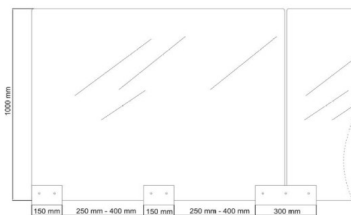

НОВО ПОКОЛЕНИЕ СЪКЛЕН ПАРАПЕТ ЗА 16мм СЪКЛЛО

Снимка	Наименование	Цена в лв без ДДС
	Комплект основа за стъклен парапет MC100 15 см с пластмасови уплътнители за стъкло	20.00 лв
	"Капак лайсна" за стъклен парапет MC100 - 6 м. профил	40.00 лв
	Гумено уплътнение за "капак лайсна MC100" - 1 метър	0.83 лв
	Завършваща тапа за основа MC100	5.00 лв