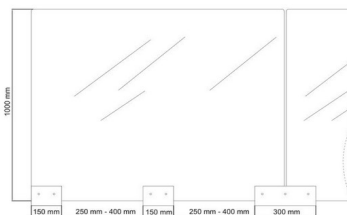

НОВО ПОКОЛЕНИЕ СЪКЛЕН ПАРАПЕТ ЗА 16мм СЪКЛЛО

Снимка	Наименование	Цена в лв с ДДС
	Комплект основа за стъклен парапет MC100 15 см с пластмасови уплътнители за стъкло	36.00 лв
	"Капак лайсна" за стъклен парапет MC100 - 6 м. профил	72.00 лв
	Гумено уплътнение за "капак лайсна MC100" - 1 метър	1.20 лв
	Завършваща тапа за основа MC100	6.00 лв