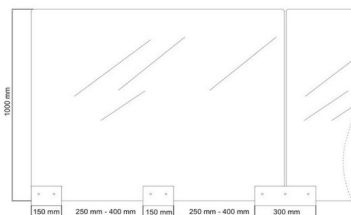

## НОВО ПОКОЛЕНИЕ СЪКЛЕН ПАРАПЕТ ЗА 16мм СЪКЛЛО

Снимка	Наименование	Цена в лв с ДДС
	Комплект основа за стъклен парапет MC100 15 см с пластмасови уплътнители за стъкло	54.00 лв
	"Капак лайсна" за стъклен парапет MC100 - 6 м. профил	102.00 лв
	Гумено уплътнение за "капак лайсна MC100" - 1 метър	1.50 лв
	Завършваща тапа за основа MC100	9.00 лв